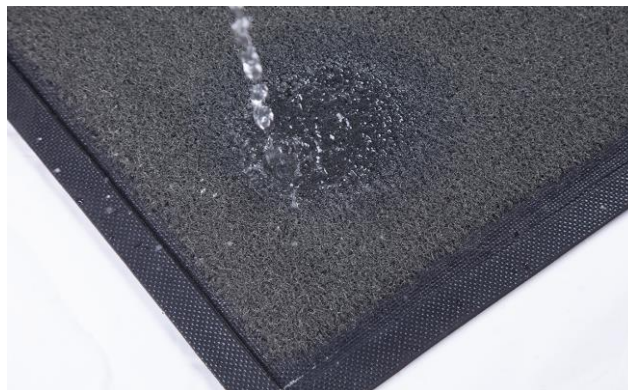

DESINFICERENDE INDGANGSMÅTTE MED BØRSTE FUNKTION

Vare Nr: StepWell Optibrush, GRÅ - 60X90 CM.

Vare Nr: StepWell Optibrush, GRÅ - 90X150 CM

MULIGT MED OP TIL 4,1 LITER DESINFICERINGSVÆSKE PR. M²

NITRILGUMMIUNDERSTØTNING

NEM OG ENKEL VEDLIGEHOLDELSE.

BØRSTEFIBRE SKRUBBER SÅLER RENE

ANTI-STATISK OVERFLADE

ANVENDELSE

Den amerikansk producerede **StepWell Optibrush** måtte er designet til at kunne desinficere og rengøre alle sko, som måtte kunne være potentielle smittebærere.

StepWell Optibrush reducerer risikoen for kontaminering og spredning af bakterier og virus ved hjælp af et smart desinficeringssystem. Måtten fyldes op med 4,1 liter desinficeringsvæske pr. m², og sammen med de unikke børstefibre, sørger måtten for en ren løsning.

StepWell Optibrush måtterne er gode såvel indendørs som udendørs - lad vores konsulenter vise yderligere.

BRUGSANVISNING

En **StepWell Optibrush** måtte kan vedligeholdes helt enkelt, ved blot at støvsuge og eventuelt ryste udendørs.