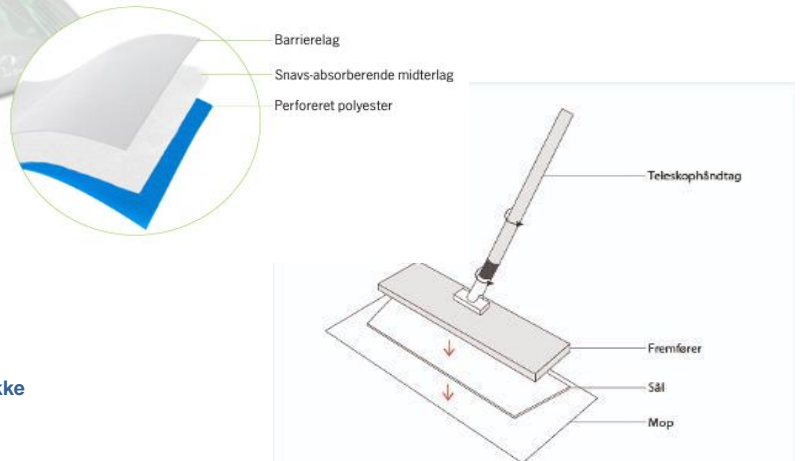

### TIDSBESPARENDE OPTIMERET GULVVASK

Vare Nr: L1919, Wet Wipe FloorMop Universal, 10 stk./pakke

Vare Nr: L1922 Fremfører + Skaft

Vare Nr: L1923 Sål til Fremfører

**ENGANGS MOPPE - STOR STØRRELSE 45 CM.**

### ANVENDELSE:

TG-CLEAN tilbyder den revolutionerende WET WIPE FLOORMOP UNIVERSAL - en enestående mulighed for at vaske et mindre gulvareal med øje for kvalitet og effektivitet.

Moppen består af 3 lag: en speciel perforeret polyester wipe mod gulvet, et snavs-absorberende midterlag samt et afsluttende barrierelag mod fremføreren.

Systemet resulterer i en effektiv rengøring, hvor snavset bliver suget op i moppen og efterlader en pæn og ren overflade.

Moppens unikke design gør den velegnet til glatte overflader, hvor høj friktion normalt er et problem.